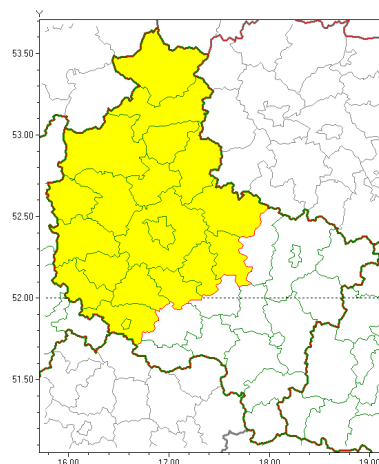

### Zasięg ostrzeżeń w województwie

Upał  
2018-08-02 11:52

Burze z gradem  
2018-08-02 11:52

**WOJEWÓDZTWO WIELKOPOLSKIE**  
**OSTRZEŻENIA METEOROLOGICZNE ZBIORCZO NR 29**  
**WYKAZ OBSZARÓW ZUCIANYCH OSTRZEŻENIAMI**  
**o godz. 11:52 dnia 02.08.2018**

Zjawisko/Stopień zagrożenia	Upał/2
Obszar	powiaty: chodzieski, czarnkowsko-trzcianecki, gnieźnieński, gostyński, grodziski, jarociński, kaliski, Kalisz, kpiński, kolski, Konin, koniński, kocimięcki, krotoszyński, leszczyński, Leszno, międzybuzki, nowotomyski, obornicki, ostrowski, ostrzeszowski, pilski, pleszewski, Poznań, poznański, rawicki, słupecki, szamotulski, redziński, remski, turecki, wągrowiecki, wolsztyński, wrzesiński, złotowski
Ważność	od godz. 19:05 dnia 01.08.2018 do godz. 20:00 dnia 04.08.2018
Prawdopodobieństwo	90%
Przebieg	Prognozuje się upały. Temperatura maksymalna w dzień od 30°C do 33°C. Temperatura minimalna w nocy od 20°C do 22°C, w nocy 3/4.08 od 17°C do 19°C.
SMS	IMGW-PIB OSTRZEŻENIA: UPAŁ/2 wielkopolskie (wszystkie powiaty) od 19:05/01.08 do 20:00/04.08.2018 temp. maks 33 st, temp min 22 st. Dotyczy powiatów: wszystkie powiaty.
RSO	Woj. wielkopolskie (wszystkie powiaty), IMGW-PIB wydał ostrzeżenie drugiego stopnia o upałach
Zjawisko/Stopień zagrożenia	Burze z gradem/1
Obszar	powiaty: chodzieski, czarnkowsko-trzcianecki, gnieźnieński, grodziski, kocimięcki, leszczyński, Leszno, międzybuzki, nowotomyski, obornicki, pilski, Poznań, poznański, szamotulski, redziński, remski, wągrowiecki, wolsztyński, wrzesiński, złotowski
Ważność	od godz. 18:00 dnia 02.08.2018 do godz. 02:00 dnia 03.08.2018