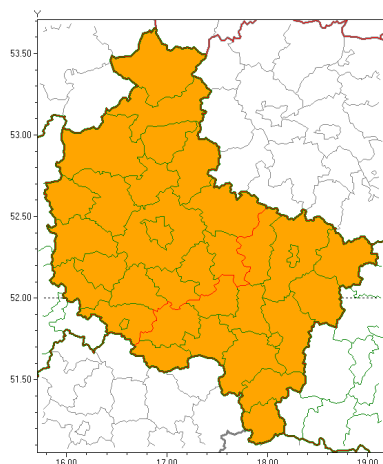

### Zasięg ostrzeżeń w województwie

Upał  
2018-08-02 11:52

Burze z gradem  
2018-08-02 11:52

**WOJEWÓDZTWO WIELKOPOLSKIE**  
**OSTRZEŻENIA METEOROLOGICZNE ZBIORCZO NR 29**  
**WYKAZ OBSZARÓW ZUCIANYCH OSTRZEŻENIAMI**  
**o godz. 11:52 dnia 02.08.2018**

Zjawisko/Stopień zagrożenia	Upał/2
Obszar	powiaty: chodzieski, czarnkowsko-trzcianecki, gnieźnieński, gostyński, grodziski, jarociński, kaliski, Kalisz, kpiński, kolski, Konin, koniński, kocimięcki, krotoszyński, leszczyński, Leszno, międzybuzki, nowotomyski, obornicki, ostrowski, ostrzeszowski, pilski, pleszewski, Poznań, poznański, rawicki, słupecki, szamotulski, redziński, remski, turecki, wągrowiecki, wolsztyński, wrzesiński, złotowski
Ważność	od godz. 19:05 dnia 01.08.2018 do godz. 20:00 dnia 04.08.2018
Prawdopodobieństwo	90%
Przebieg	Prognozuje się upały. Temperatura maksymalna w dzień od 30°C do 33°C. Temperatura minimalna w nocy od 20°C do 22°C, w nocy 3/4.08 od 17°C do 19°C.
SMS	IMGW-PIB OSTRZEŻENIA: UPAŁ/2 wielkopolskie (wszystkie powiaty) od 19:05/01.08 do 20:00/04.08.2018 temp. maks 33 st, temp min 22 st. Dotyczy powiatów: wszystkie powiaty.
RSO	Woj. wielkopolskie (wszystkie powiaty), IMGW-PIB wydał ostrzeżenie drugiego stopnia o upałach
Zjawisko/Stopień zagrożenia	Burze z gradem/1
Obszar	powiaty: chodzieski, czarnkowsko-trzcianecki, gnieźnieński, grodziski, kocimięcki, leszczyński, Leszno, międzybuzki, nowotomyski, obornicki, pilski, Poznań, poznański, szamotulski, redziński, remski, wągrowiecki, wolsztyński, wrzesiński, złotowski
Ważność	od godz. 18:00 dnia 02.08.2018 do godz. 02:00 dnia 03.08.2018